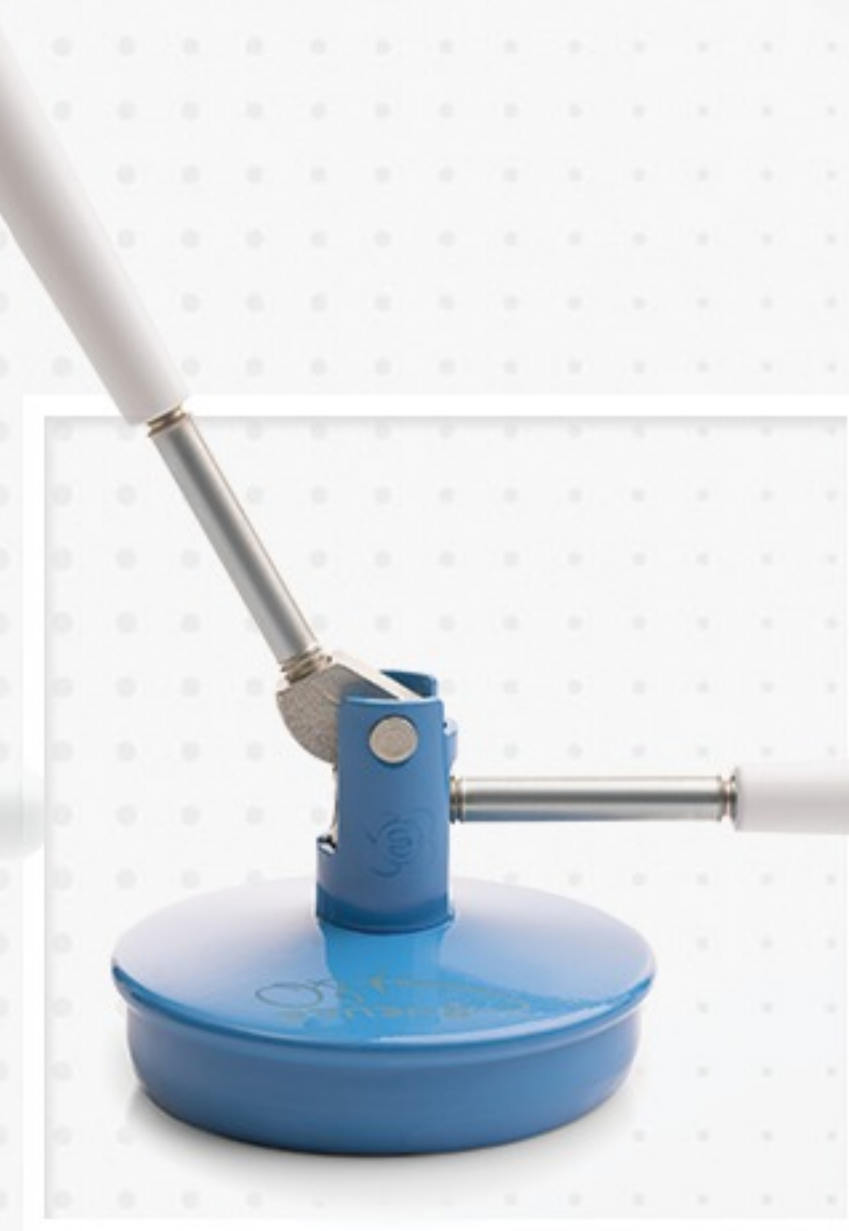

### **Металлическая чаша**

Плотно закрыта. При помоле кофе не рассыпается

Изготовлена из  
высококачественного металла.

Позволяет без труда  
законсервировать продукты.

## АВТОМАТИЧЕСКАЯ ЗАКАТОЧНАЯ МАШИНКА

Незаменим  
на Вашей кухне

Справится  
даже девушка

**Лезвие**  
для открывания фольги бутылки

**Не требует усилий**  
простое открывание вкручиванием

**Острый винт**  
изготовлен из нержавеющей стали