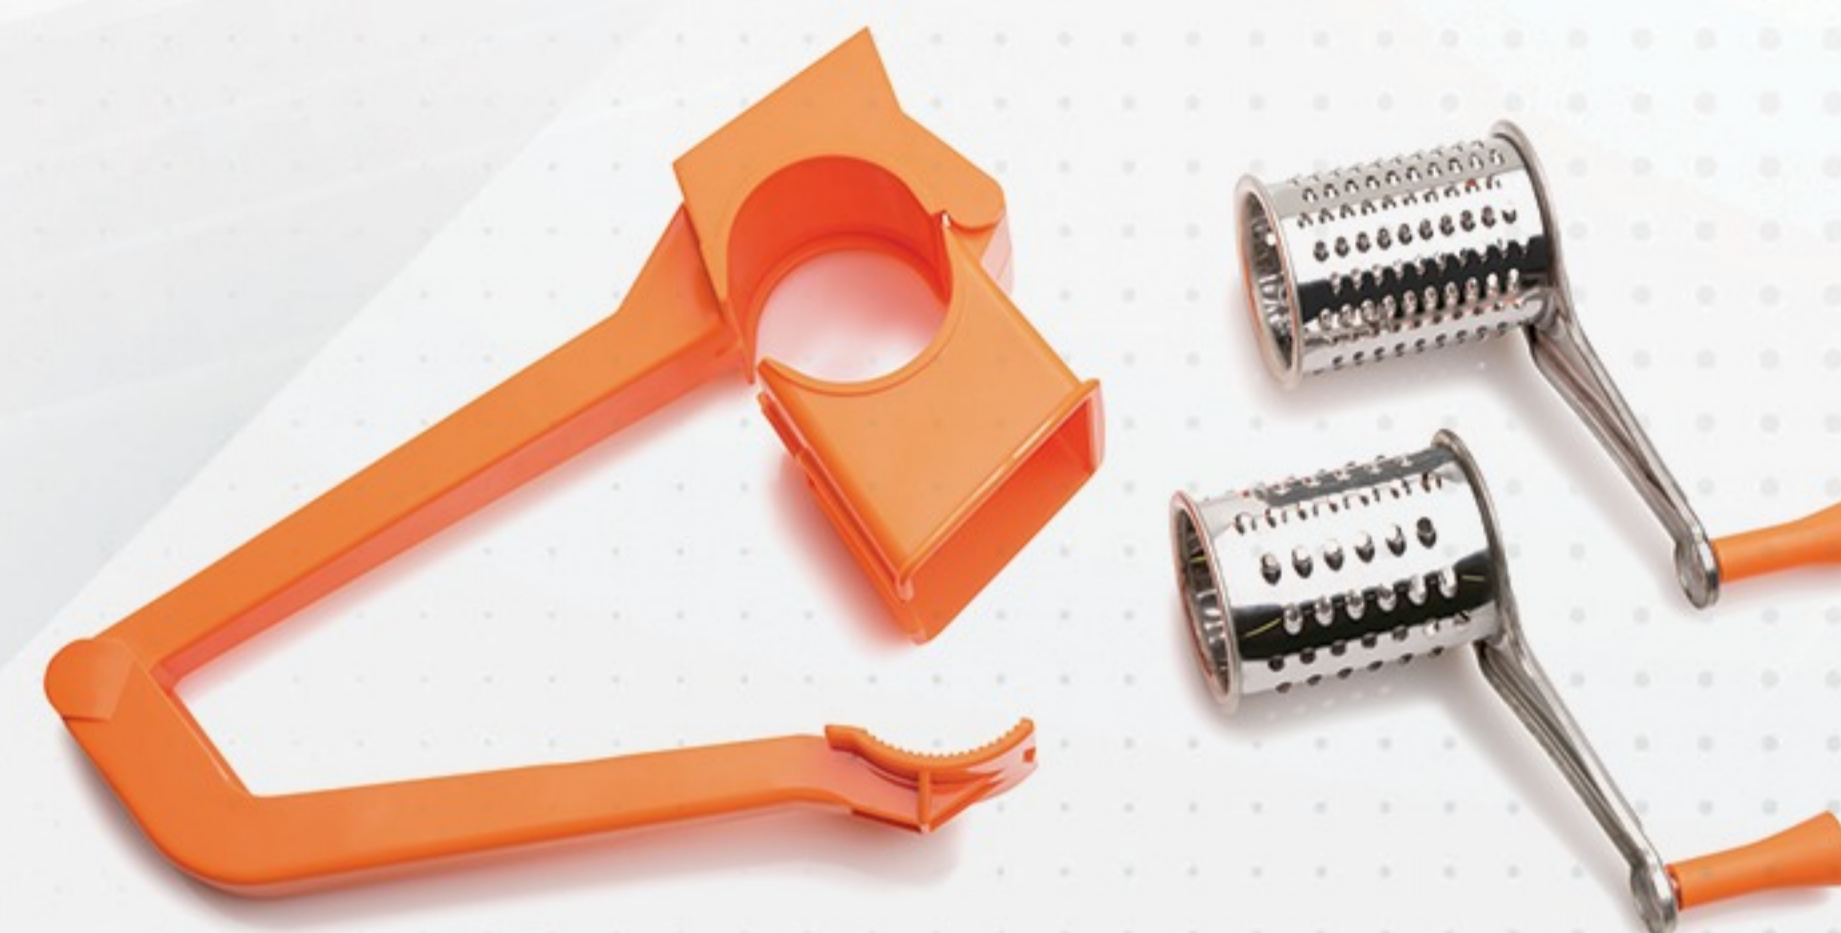

ТЕРКА РОТОРНАЯ

Для измельчения очищенных орехов, вареных овощей, шоколада, фруктов и сыра

2 сменных барабана с различной степенью измельчения продуктов.

Удобна при украшении, оформлении тортов, пирожных орехами и шоколадом.

Позволяет приготовить пюре из варёных овощей, фруктов для детского и диетического питания.